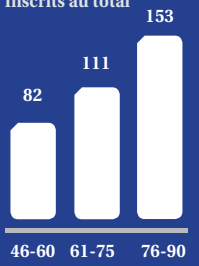

## COUPS DE PIED ARRÊTÉS

## STATISTIQUES DE L1

**1<sup>ère</sup> MI TEMPS**  
245 BUTS Inscrits au total

**2<sup>ème</sup> MI TEMPS**  
356 BUTS Inscrits au total