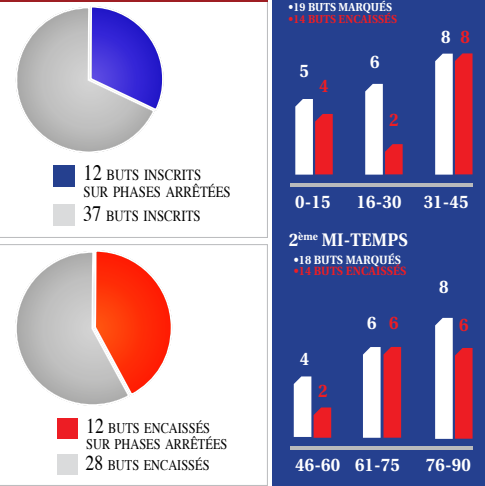

COUPS DE PIED ARRÊTÉS