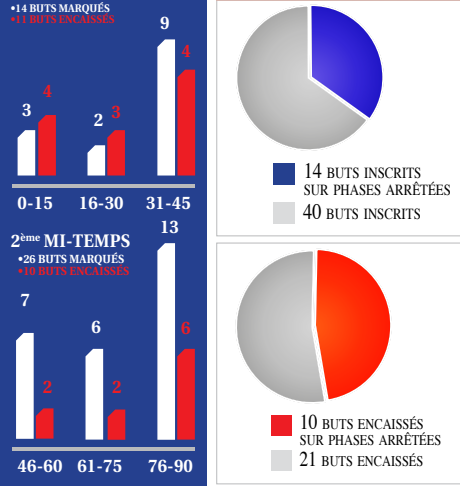

LES JOUEURS ET LA L1

CLASSEMENT GÉNÉRAL

Pos	CLUBS	Pts	J	G	N	P	+/-
1	Paris Saint-Germain	51	24	15	6	3	+19
2	Montpellier Hérault SC	50	24	15	5	4	+22
3	LOSC Lille Métropole	45	24	12	9	3	+16
4	AS Saint-Etienne	42	24	12	6	6	+7
5	Olympique de Marseille	39	23	10	9	4	+12
6	Olympique Lyonnais	39	24	12	3	9	+9
7	Stade Rennais FC	39	24	11	6	7	+4
8	Toulouse FC	37	24	10	7	7	+2
9	Girondins de Bordeaux	36	24	9	9	6	+3
10	Valenciennes FC	27	24	7	6	11	-3
11	SM Caen	27	24	7	6	11	-6
12	FC Lorient	27	24	6	9	9	-6
13	Stade Brestois 29	26	24	4	14	6	-1
14	Dijon FCO	26	24	7	5	12	-13
15	Evian TG FC	24	23	5	9	9	-6
16	AS Nancy Lorraine	23	24	5	8	11	-11
17	AC Ajaccio	23	24	5	8	11	-17
18	AJ Auxerre	21	24	4	9	11	-8
19	OGC Nice	20	24	4	8	12	-7
20	FC Sochaux-Montbéliard	20	24	4	8	12	-16

AUTRES CLASSEMENTS

LES MEILLEURS BUTEURS			
	Olivier Giroud (Montpellier)	Buts	16
joueurs		Buts	
2	Nene (PSG)	11	
3	Gameiro (PSG)	10	
4	Aubameyang (ASSE)	10	
5	Gomis (OL)	9	

LES MEILLEURS PASSEURS			
Pos	joueurs	Clubs	Passes
1	Valbuena	OM	11
2	Menez	PSG	8
3	Giroud	MHSC	7

ATTAQUE		DEFENSE	
Montpellier	47 buts inscrits	PSG	21 buts encaissés

PROCHAINES JOURNÉES

25ÈME JOURNÉE		
Sam 25.02	AC Ajaccio - Dijon FCO	19h
	AJ Auxerre - ASSE	19h
	Evian TG - AS Nancy	19h
	Montpellier HSC - FCG Bordeaux	19h
	OGC Nice - SM Caen	19h
	Valenciennes FC - FC Lorient	19h
	OL - PSG	21h
Dim 26.02	Stade Brestois - OM	17h
	Toulouse FC - FC Sochaux	17h
	Stade Rennais - LOSC	21h

26ÈME JOURNÉE		
Sam 03.03	Dijon FCO - Montpellier HSC	19h
	LOSC - AJ Auxerre	19h
	OM - Toulouse FC	19h
	AS Nancy - OL	19h
	ASSE - Evian TG	19h
	FC Sochaux - Valenciennes FC	19h
	FCG Bordeaux - OGC Nice	21h
Dim 04.03	SM Caen - Stade Brestois	17h
	PSG - AC Ajaccio	17h
	FC Lorient - Stade Rennais	21h

PARTENAIRES MAJEURS: adidas, EVEREST POWER, Beticlic, Keolis, Intermarché, FOURNISSEURS OFFICIELS: EBEL, ONET, Renault Trucks, etc.

BML Béton du Monts Lyonnais
BP 8 - 69850 SAINT MARTIN EN HAUT
Centrale à béton - Tél. 04 78 48 58 68
Saint Martin / Mornant / St Pierre de Chandieu / Lozanne / St Chamond / Tarare / Juré
Négoce de matériaux - Tél. 04 78 48 68 57
Livraison du lundi au samedi
Particuliers et entreprises
Devis gratuit sur demande