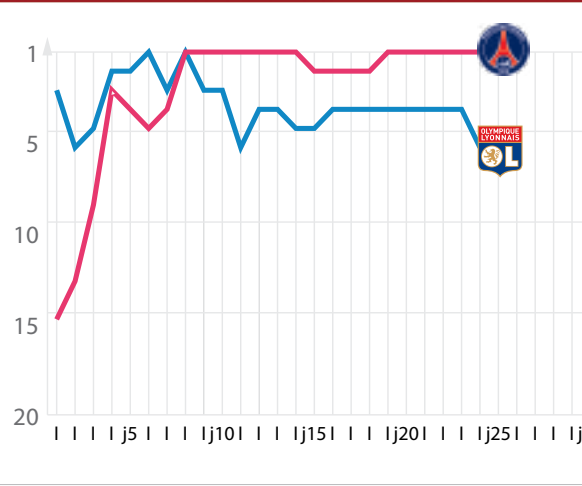

MILIEUX

6	Kim Källström	24/08/82	SUÉ
7	Clément Grenier	07/01/91	FRA
8	Yoann Gourcuff	11/07/86	FRA
10	Honorato Campos Ederson	13/01/86	BRÉ
11	Fernandes Michel Bastos	02/08/83	BRÉ
15	Gueïda Fofana	16/05/91	FRA
21	Maxime Gonalons	10/03/89	FRA
22	Sidy Koné	06/05/92	MAL

ATTAQUANTS

9	Lisandro Lopez	02/03/83	ARG
18	Bafétimbi Gomis	06/08/85	FRA
19	Jimmy Briand	02/08/85	FRA
24	Jérémy Pied	23/02/89	FRA
27	Yannis Tafer	11/02/91	FRA
17	Alexandre Lacazette	28/05/91	FRA

RAPPEL 1 C'est le nombre de joueur lyonnais à avoir participé à toutes les rencontres de L1 cette saison. Il s'agit de Jimmy Briand.

NOM Olympique Lyonnais
FONDATION Créé en 1950
PRESIDENT Jean-Michel Aulas
ENTRAINEUR Rémi Garde
CHAMPION DUL1 2002, 2003, 2004, 2005, 2006, 2007, 2008
SITE INTERNET olweb.fr
MAILLOT

BUTEURS

	BAFÉTIMBI GOMIS 9 BUTS 61 TIRS
	2 LISANDRO BASTOS 6 BUTS / 38 TIRS 5 BUTS / 44 TIRS

PASSEURS

	MICHEL BASTOS 6 PASSES DECISIVES
	2 BRIAND 3 PJANIC 4 PASSES 3 PASSES

TEMPS DE JEU

	ANTHONY RÉVEILLÈRE 2070 MINUTES JOUÉES
	2 CISSOKHO 3 LLORIS 1935 MIN JOUÉES 1934 MIN JOUÉES

OL	44	4
24 MATCHS JOUÉS	6ÈME	39 POINTS
VICTOIRES	12	
NULS	3	
DÉFAITES	9	

TOTAL DE BUTS INSCRITS	37	23	BUTS INSCRITS À DOMICILE
TOTAL DE BUTS ENCAISSÉS	28	12	BUTS ENCAISSÉS À DOMICILE
SÉRIE EN COURS	D/V/N/D/D	D/V/V/V/D	SÉRIE A DOMICILE

EVOLUTION AU CLASSEMENT DES DEUX EQUIPES