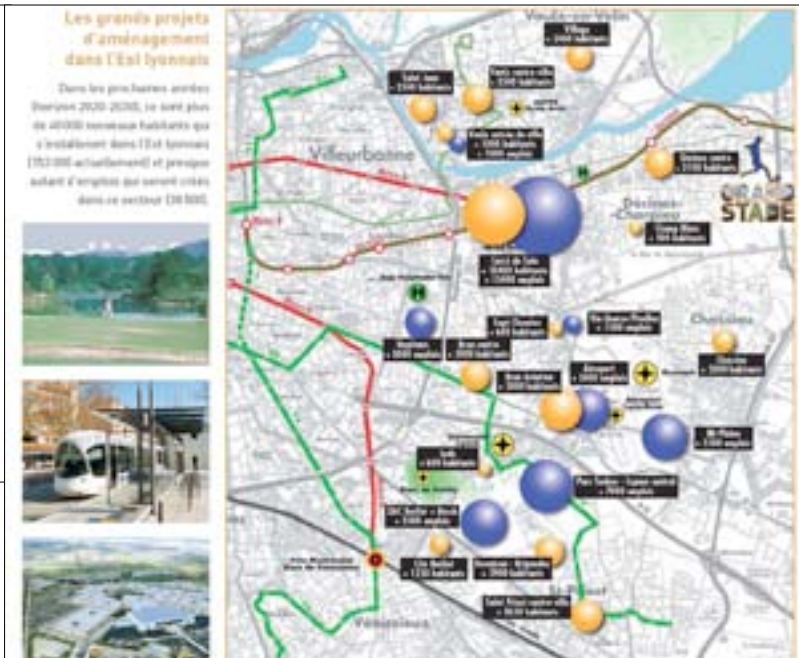

Le Stade des Lumières à Décines s'inscrit en totale cohérence avec les objectifs que les Partenaires Publics Institutionnels ont définis dans les politiques publiques urbaines et participera au développement d'un grand projet urbain sur le site du Montout. Il répond aux ambitions européennes de l'Agglomération en comblant le retard de Lyon en termes de grands équipements sportifs et offre une nouvelle opportunité pour accélérer la réalisation de la stratégie de l'agglomération lyonnaise en termes de rayonnement international.

L'accueil de manifestations majeures dans les domaines du sport mais également de la culture (spectacles, concert...) et de l'économie d'entreprise (salons, séminaires...) témoigneront du dynamisme de la région Rhône-Alpes et de l'Agglomération lyonnaise et constitueront un formidable levier de développement.

L'Est Lyonnais pour sa part doit permettre l'accueil des habitants, des activités et des équipements nécessaires au développement de l'Agglomération. D'importants projets urbains sont déjà en cours (Carré de Soie, Grand Projet de Ville de Vaulx-en-Velin, Pôle santé et ZAC Fraternité à Décines), desservis par de nouvelles lignes de transports en commun déjà réalisées, en cours

de réalisation ou programmées. La construction du Stade des Lumières participera ainsi à la déclinaison d'une nouvelle vision de l'organisation de ce territoire. Il répond notamment en cela aux objectifs de développement et d'aménagement de la deuxième couronne Est.

Le site du Montout à Décines s'est ainsi révélé comme le lieu le plus adapté pour accueillir le projet Grand Stade: une maîtrise foncière publique importante, un site à vocation économique affichée depuis 1992, sa superficie, la qualité de la desserte - notamment en transports en commun etc... La situation du Stade des Lumières sur le site du Montout permet par ailleurs de concevoir un projet d'ensemble qui ne se réduit pas à la construction d'un équipement sportif, mais participe à un aménagement d'ensemble d'un secteur, qui profitera au plus grand nombre. Les nombreux espaces verts, le grand mail permettront au projet de devenir un lieu de vie au quotidien.

Cet équipement sportif de rayonnement européen constituera donc un véritable accélérateur d'investissements pour les

programmes en cours à l'Est et un élément fort de requalification des communes de la première couronne, avec, à l'horizon 2020-2030, plus de 40 000 nouveaux habitants sont attendus (153 000 actuellement) et presque autant d'emplois seront créés (38 500). ■

OL SYSTEM VOUS EXPLIQUE LE STADE DES LUMIÈRES

OL SYSTEM vous fait découvrir le Stade des Lumières. Tous les jeudis (lorsque l'OL ne joue pas le mercredi) Basile Vannetzel vous emmène à la découverte de ce projet et de ses principaux acteurs. Architectes, concepteurs, décideurs vous racontent et vous expliquent l'avancée de ce magnifique ouvrage.

OL System, c'est en direct sur OLTV et OLTV Online.

OUVERTURE GRAND PUBLIC PLACES & PACK "DÉPLACEMENTS" DISPONIBLES ! TOUTES LES INFOS SUR OLWEB.FR

OLYMPIQUE LYONNAIS STADEFRANCE OLYMPIQUE DE MARSEILLE

SAMEDI 14 AVRIL 2012 À 20H45

COUPE DE LA LIGUE LA FINALE

Partenaires Officiels: LFP, FDJ, POINT.F, FCB, UNISPORT, Dailymotion, LA LIGUE

Fournisseurs Officiels: LA POSTE, UNISPORT

Diffuseur Officiel: E34

Partenaire Média: Dailymotion, LA LIGUE

IMD - © Stade de France - M. N. Z. J. S. et Régional Channel - Agence ADP - Paris - 2012

OL FONDATION